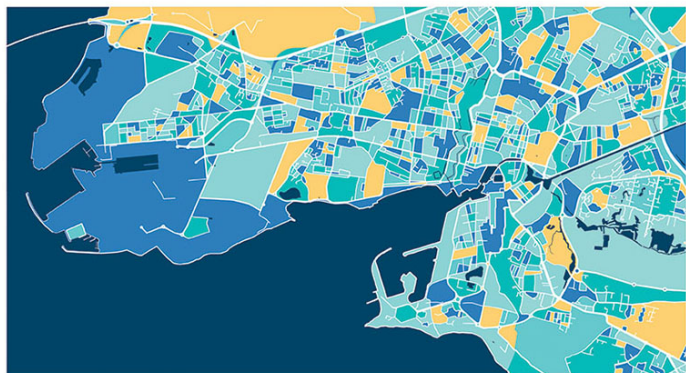

## Carte de La Rochelle

La Rochelle

N47° 44' 47" E05° 43' 56"

Price: 12,00€ TTC

**Rating:** Note sur 5

**Product Categories:** [Cartographie](#)

**Product Page:** <https://www.editerra.fr/produit/carte-de-la-rochelle/>

### Product Summary

Offrez un cadeau original ou apportez une touche de couleur à votre décoration avec cette carte de La Rochelle !

### Product Description

Offrez un cadeau original ou apportez une touche de couleur à votre décoration avec cette carte de La Rochelle !